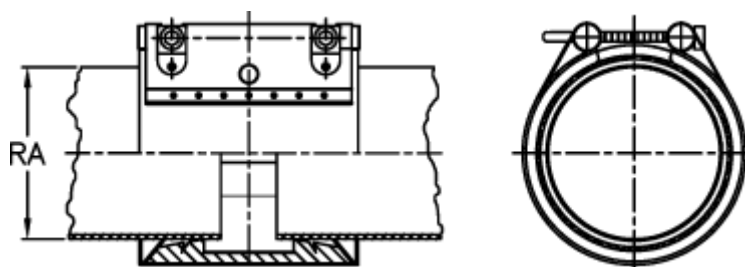

Varenummer: 025748100195  
Beskrivelse: Norma Connect rørkobling  
GRIP E W2 Ø=195,0 EPDM, 10 bar

## Mål

---

Note = Kontakt os for yderligere informationer.

RA = 195